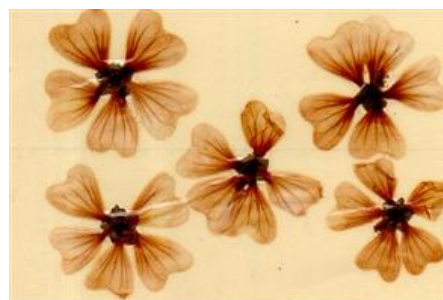

左のカードと同じ金さんと2000年6月に交信しました。  
この時は、50MHzというバンドでの交信でした。

5、その他、すごいと思ったカード

すごく立派な笠ですね。

ダイヤモンド逆さ富士！

富士山の影とは。

本物の押し花です。