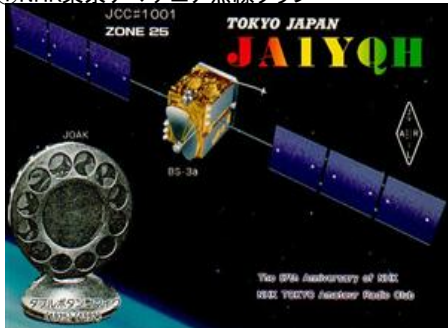

2、テレビ局

①NHK東京アマチュア無線クラブ

このカードは1992年3月に交信しました。当時、BS放送はあこがれてました。